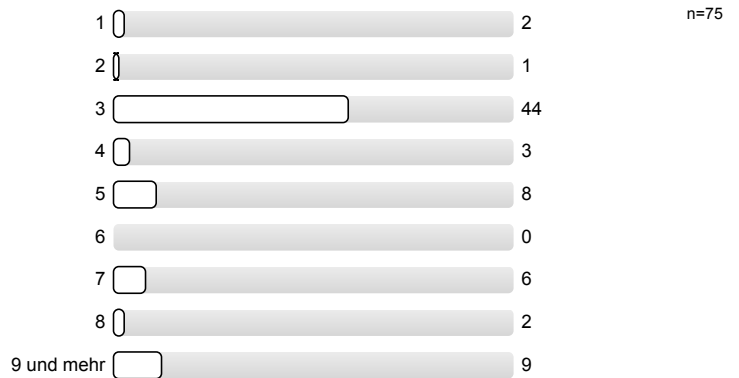

Zusammenstellung 1 07.11.2018-12:03:20

Erfasste Fragebögen = 109

Legende

Frage-
text

1. Allgemeine Angaben

1.1) Fachsemesteranzahl

1.2) Angestrebter Studienabschluss

1.3) Ich habe dieses Seminar gewählt (Mehrfachantwort möglich)

2. Fragen zur Lehrveranstaltung

2.1) Ich finde, das Seminar gab einen guten Überblick über das Themengebiet.

2.14) Ich würde diese Lehrveranstaltung anderen Studierenden weiterempfehlen.

Profillinie

Zusammenstellung: Zusammenstellung 1 07.11.2018-12:03:20

Verwendete Werte in der Profillinie: Mittelwert

2. Fragen zur Lehrveranstaltung