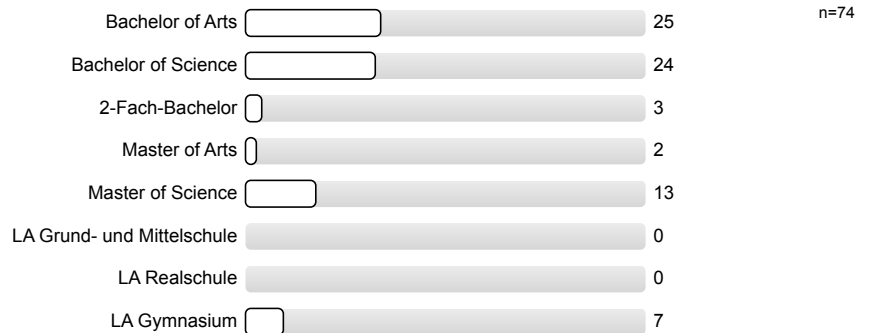

Zusammenstellung 1 07.11.2018-12:03:20

Erfasste Fragebögen = 109

Legende

Frage-
text

1. Allgemeine Angaben

1.1) Fachsemesteranzahl

1.2) Angestrebter Studienabschluss

1.3) Ich habe dieses Seminar gewählt (Mehrfachantwort möglich)

2. Fragen zur Lehrveranstaltung

2.1) Ich finde, das Seminar gab einen guten Überblick über das Themengebiet.

2.14) Ich würde diese Lehrveranstaltung anderen Studierenden weiterempfehlen.

Profillinie

Zusammenstellung: Zusammenstellung 1 07.11.2018-12:03:20