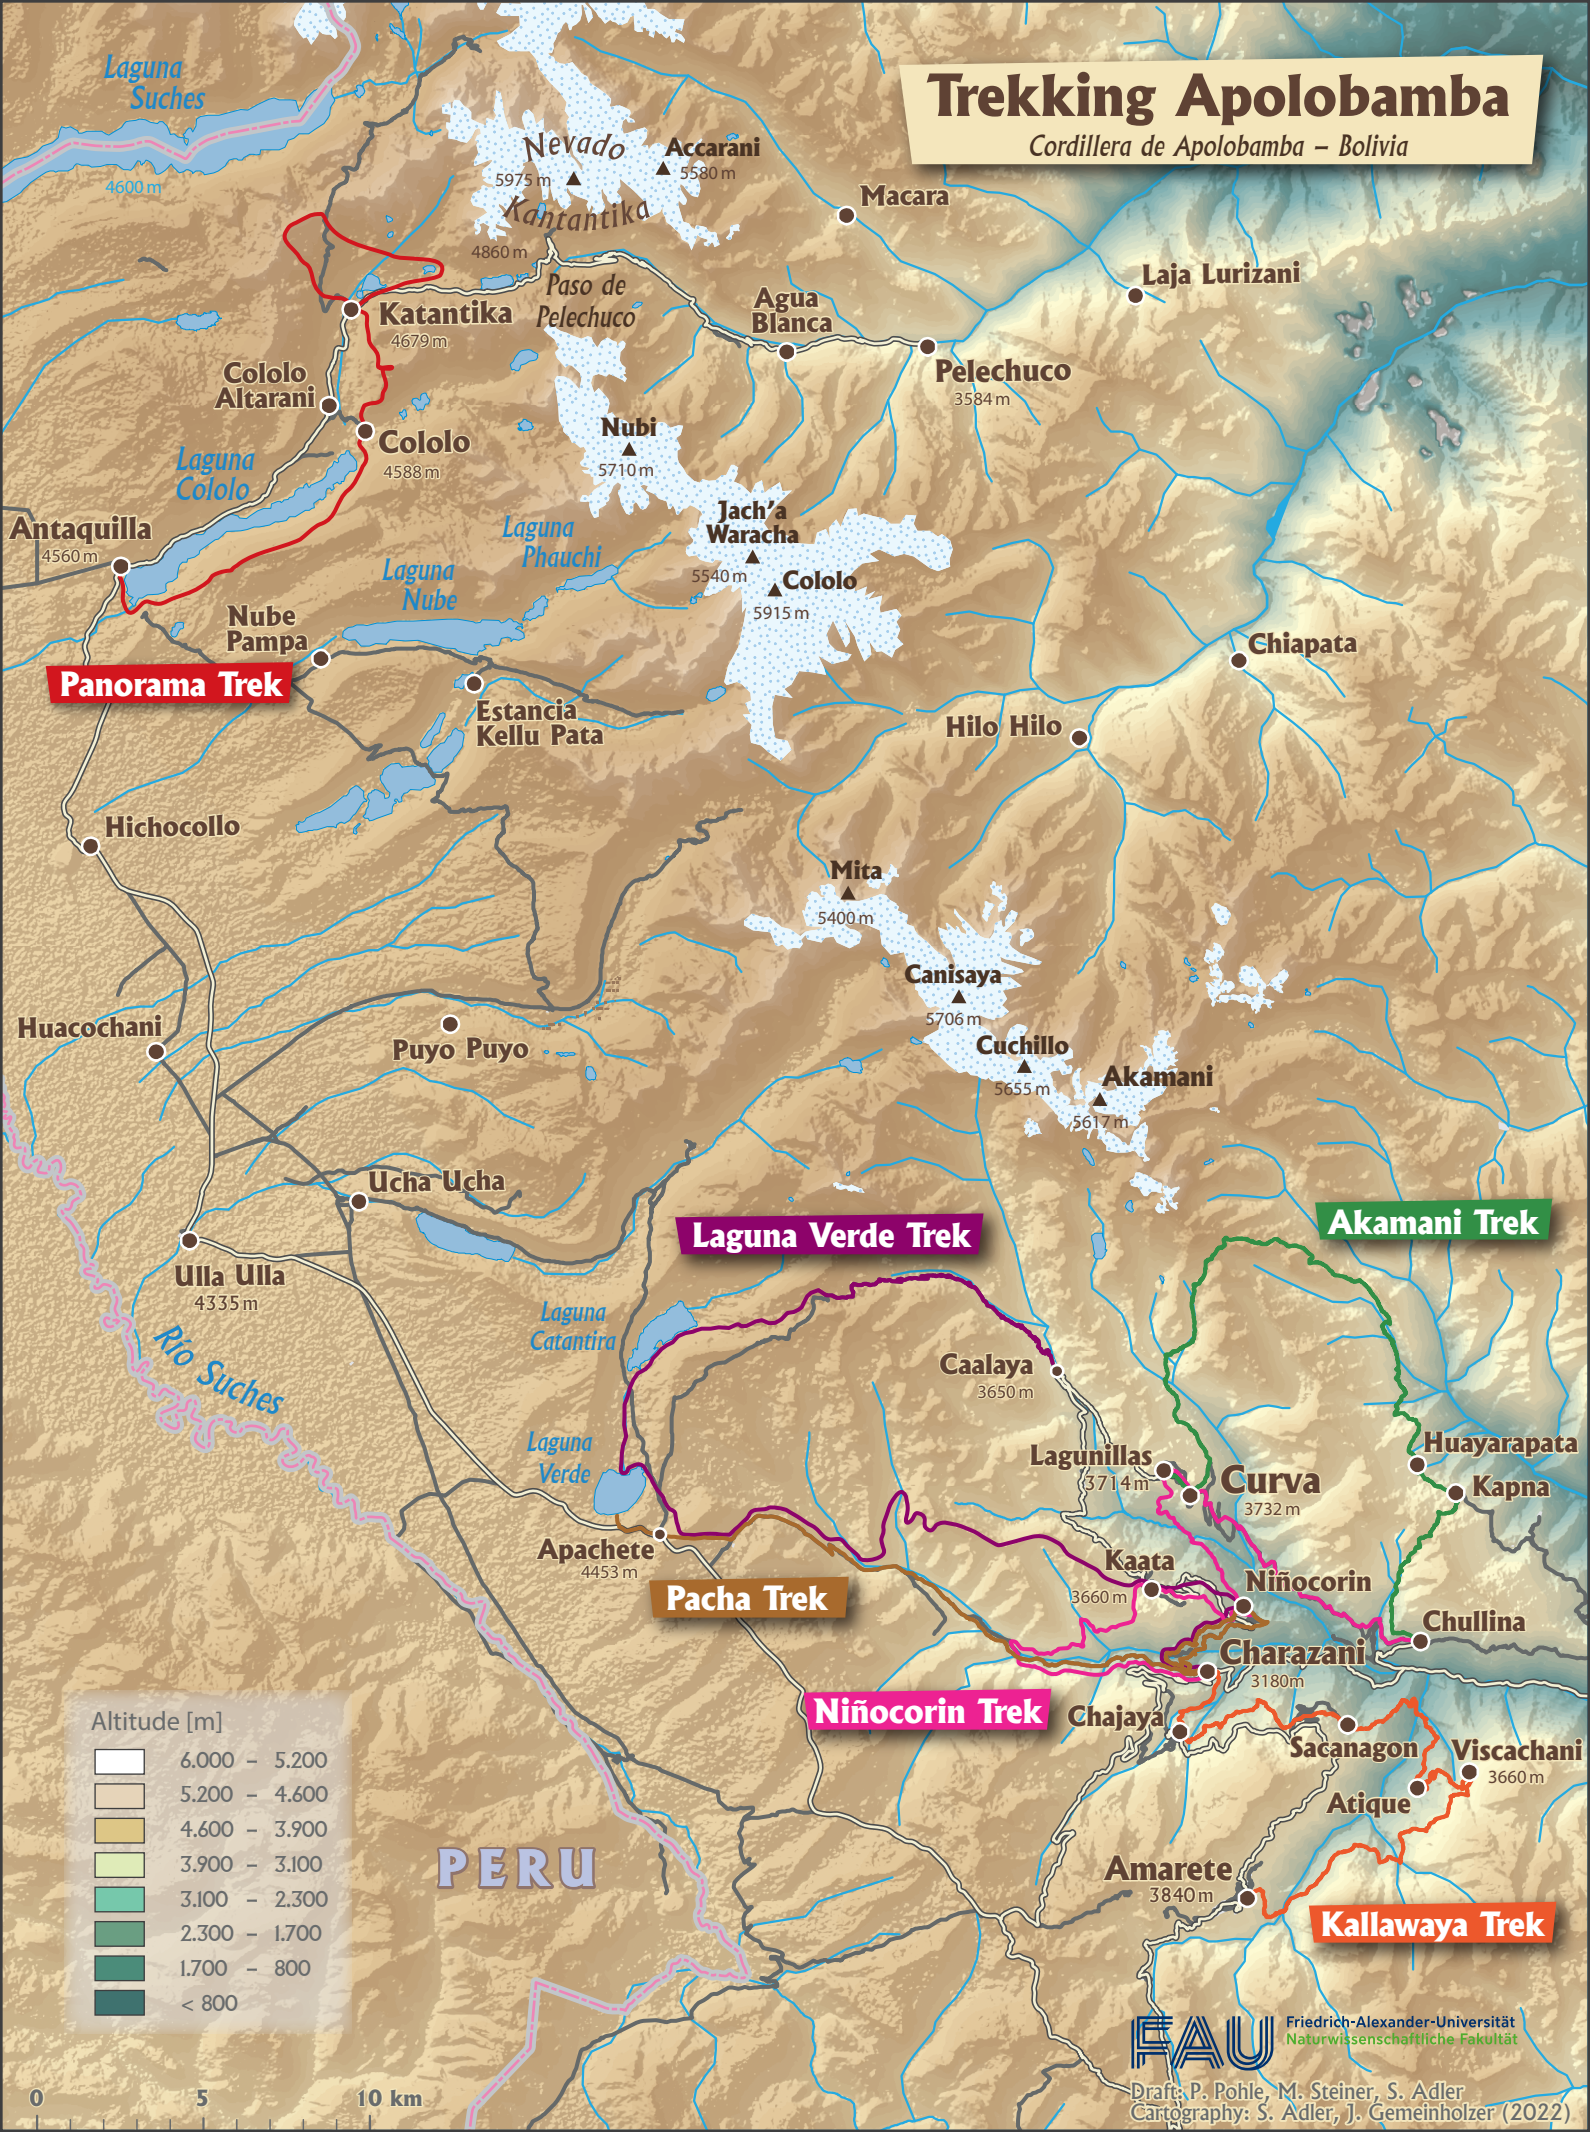

Trekking Apolobamba

Cordillera de Apolobamba – Bolivia

Altitude [m]

6.000 - 5.200
5.200 - 4.600
4.600 - 3.900
3.900 - 3.100
3.100 - 2.300
2.300 - 1.700
1.700 - 800
< 800

0 5 10 km